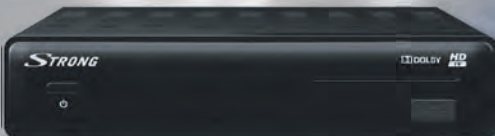

STRONG SATELITNÝ
PRIJÍMAČ ST7504

HD prijímač pre príjem digitálnych nekódovaných programov zo satelitu, čítačka kariet Irdeco (pre karty Skylink, T-Mobile a FreeSat), fce FST, Dolby® Digital Plus

69⁹⁰

- FAST SCAN
- USB PVR